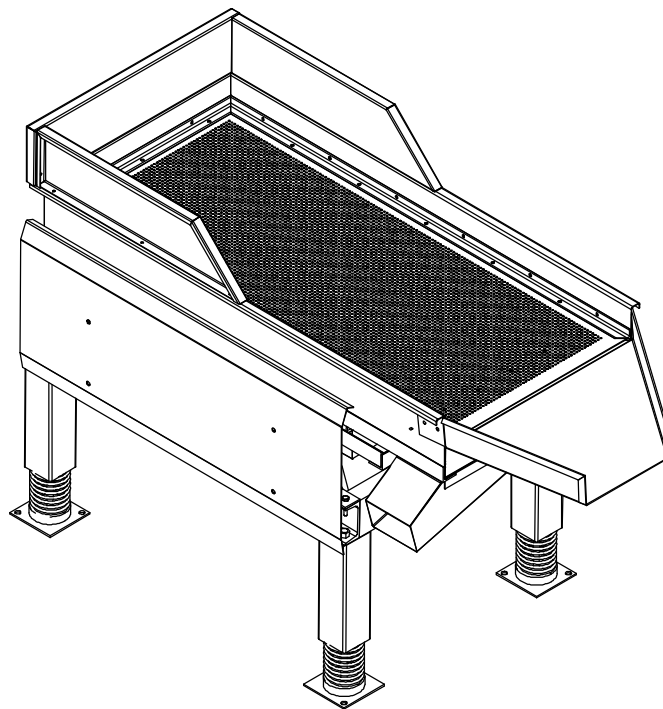

ElektroMotor-Šimon

Preduzeće za proizvodnju, trgovinu i usluge d.o.o.
 24400 Senta, Nemanjina 1/a, tel: +381 24/815-878
 Fax: +381 24/812-599, www.elektromotor-simon.com
 office@elektromotor-simon.com

	A	B±50	C	D	E	F	G	H	I	J	K	L	M	kW	Sito	Kapacitet
SVS 1490x695	720	1240	1100	700	830	310	620	95	160	600	846	980	1220	1.1	1490x695	2-3 t/h
SVS 2000x1000	1025	1240	1600	800	830	310	620	95	160	913	1150	1720	1960	2.2	2000x1000	4-6 t/h