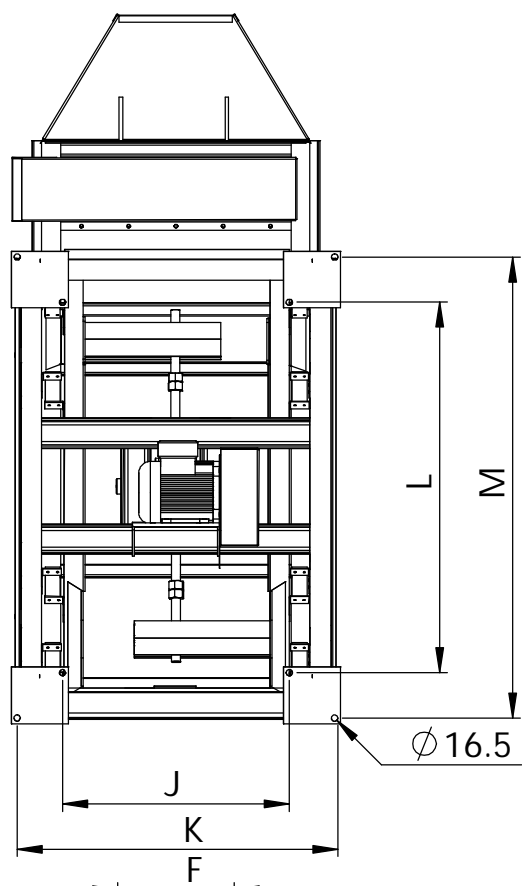

ElektroMotor-Šimon

Preduzeće za proizvodnju, trgovinu i usluge d.o.o.
 24400 Senta, Nemanjina 1/a, tel: +381 24/815-878
 Fax: +381 24/812-599, www.elektromotor-simon.com
 office@elektromotor-simon.com

	A	B±50	C	D	E	F	G	H	I	J	K	L	M	kW	Sito	Kapacitet
SVS 1490x695	720	1240	1100	700	830	310	620	95	160	600	846	980	1220	1.1	1490x695	2-3 t/h
SVS 2000x1000	1025	1240	1600	800	830	310	620	95	160	913	1150	1720	1960	2.2	2000x1000	4-6 t/h