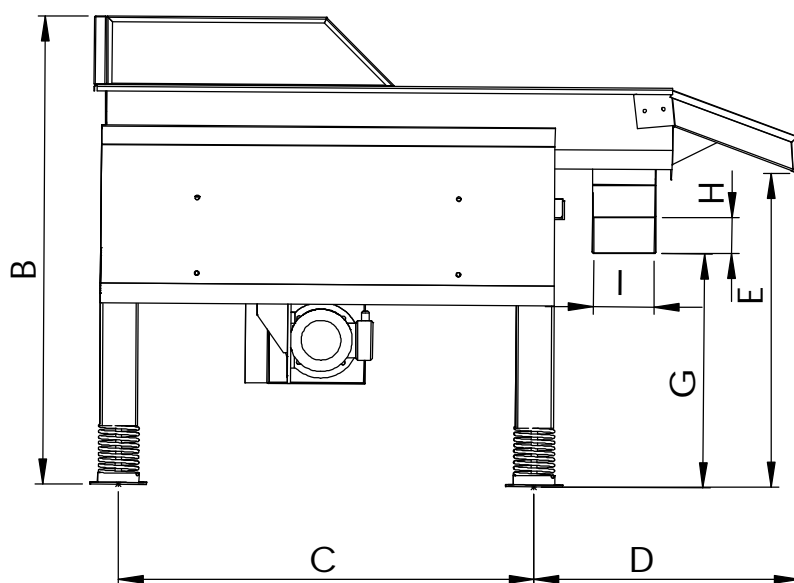

ElektroMotor-Šimon

Preduzeće za proizvodnju, trgovinu i usluge d.o.o.
 24400 Senta, Nemanjina 1/a, tel: +381 24/815-878
 Fax: +381 24/812-599, www.elektromotor-simon.com
 office@elektromotor-simon.com

	A	B±50	C	D	E	F	G	H	I	J	K	L	M	kW	Sito	Kapacitet
SVS 1490x695	720	1240	1100	700	830	310	620	95	160	600	846	980	1220	1.1	1490x695	2-3 t/h
SVS 2000x1000	1025	1240	1600	800	830	310	620	95	160	913	1150	1720	1960	2.2	2000x1000	4-6 t/h