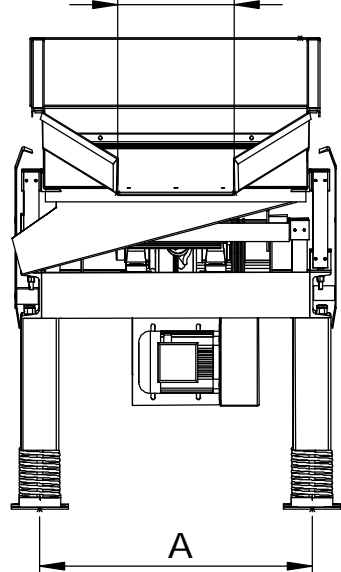

ElektroMotor-Šimon

Preduzeće za proizvodnju, trgovinu i usluge d.o.o.
 24400 Senta, Nemanjina 1/a, tel: +381 24/815-878
 Fax: +381 24/812-599, www.elektromotor-simon.com
 office@elektromotor-simon.com

	A	B±50	C	D	E	F	G	H	I	J	K	L	M	kW	Sito	Kapacitet
SVS 1490x695	720	1240	1100	700	830	310	620	95	160	600	846	980	1220	1.1	1490x695	2-3 t/h
SVS 2000x1000	1025	1240	1600	800	830	310	620	95	160	913	1150	1720	1960	2.2	2000x1000	4-6 t/h